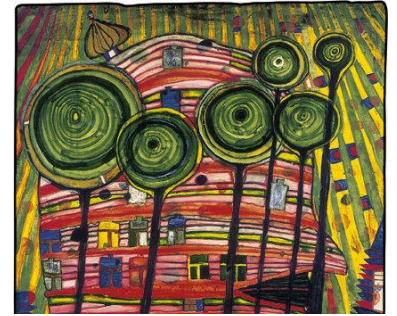

Les référents artistiques

Hundertwasser

Les machins poussent
dans des jardins aimés
(1975)

Tender Dinghi (1982)

Artiste peintre et architecte autrichien né en 1928 et mort en 2000.
Hundertwasser joue avec les formes, les couleurs et la brillance.