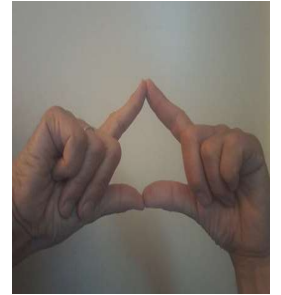

APURIMA

Berceuse traditionnelle Tahitienne

APOURIMA TOUARI MA
MANI MANI RI MA I

APOURIMA TOUARI MA
MANI MANI RI MA A

Colorie le soleil en orange – la mer en bleu clair – l'île en jaune – le tronc en marron les feuilles et l'herbe en vert