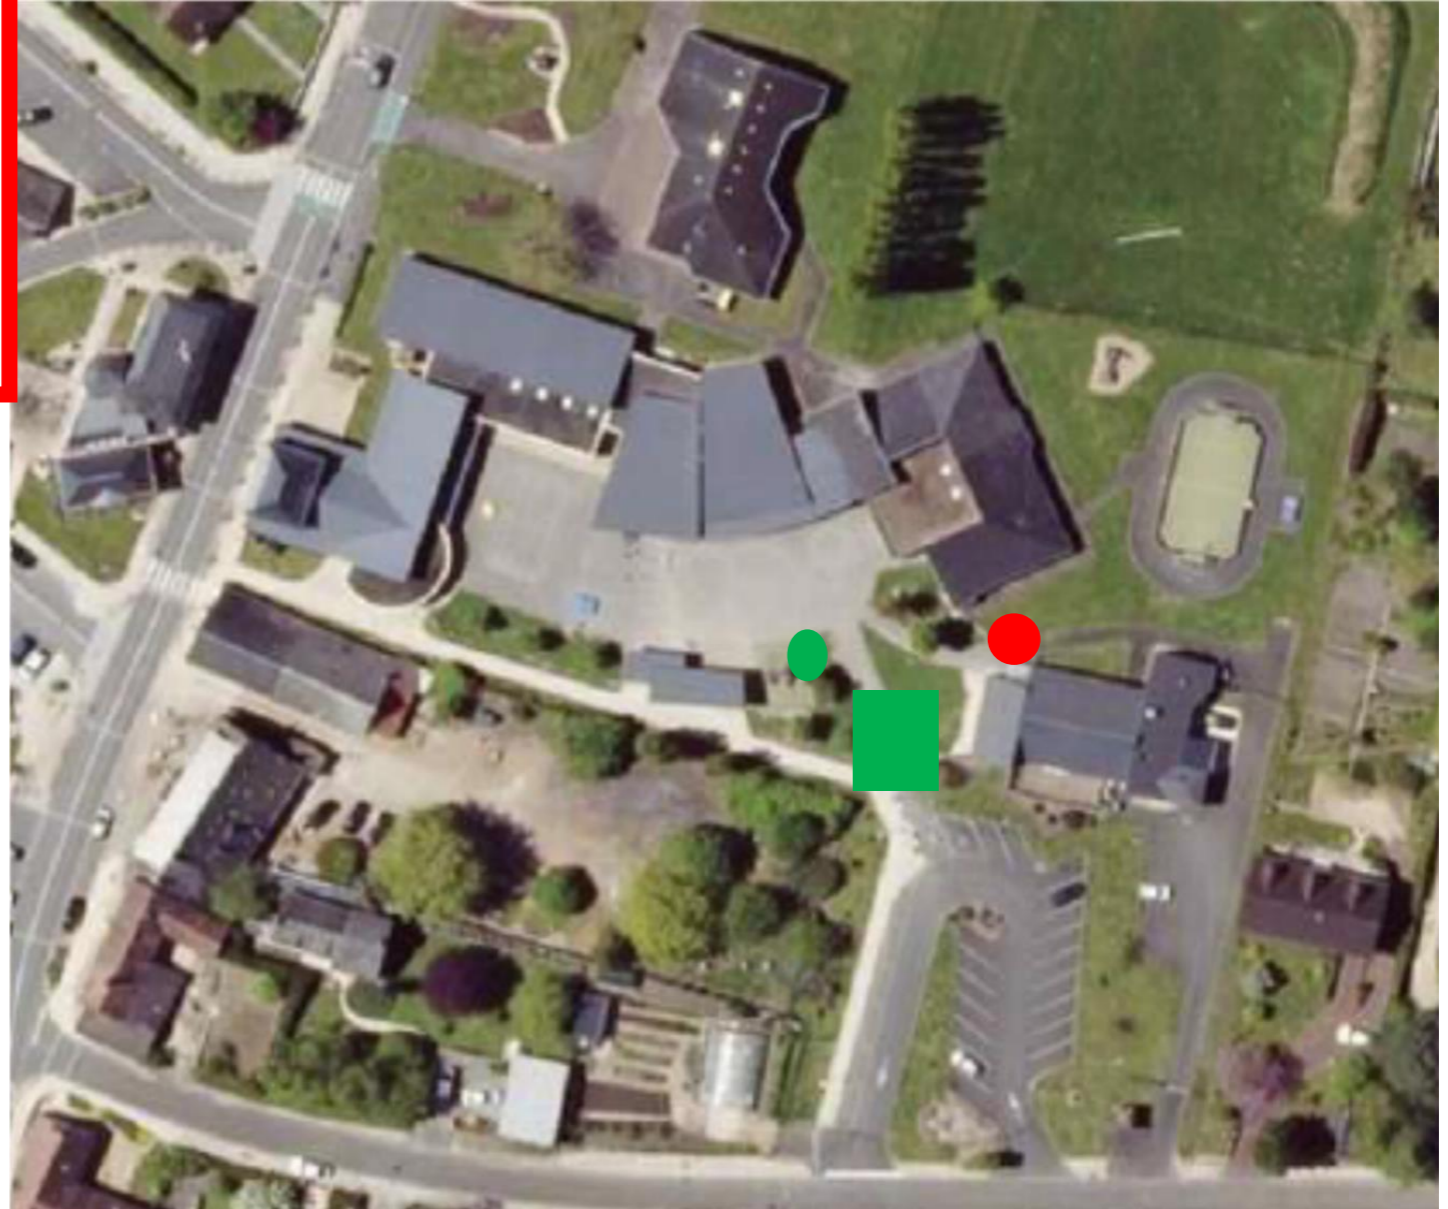

Qui rentre où?

À 8h20, les familles sont accueillies au grand portail vert. Après le discours d'accueil de monsieur le maire et de madame la directrice, les enfants regagnent leur enseignant(e) au point de couleur de leur classe.

8h20 CM2 Monsieur Aimé

CM1/CM2 Madame Julien