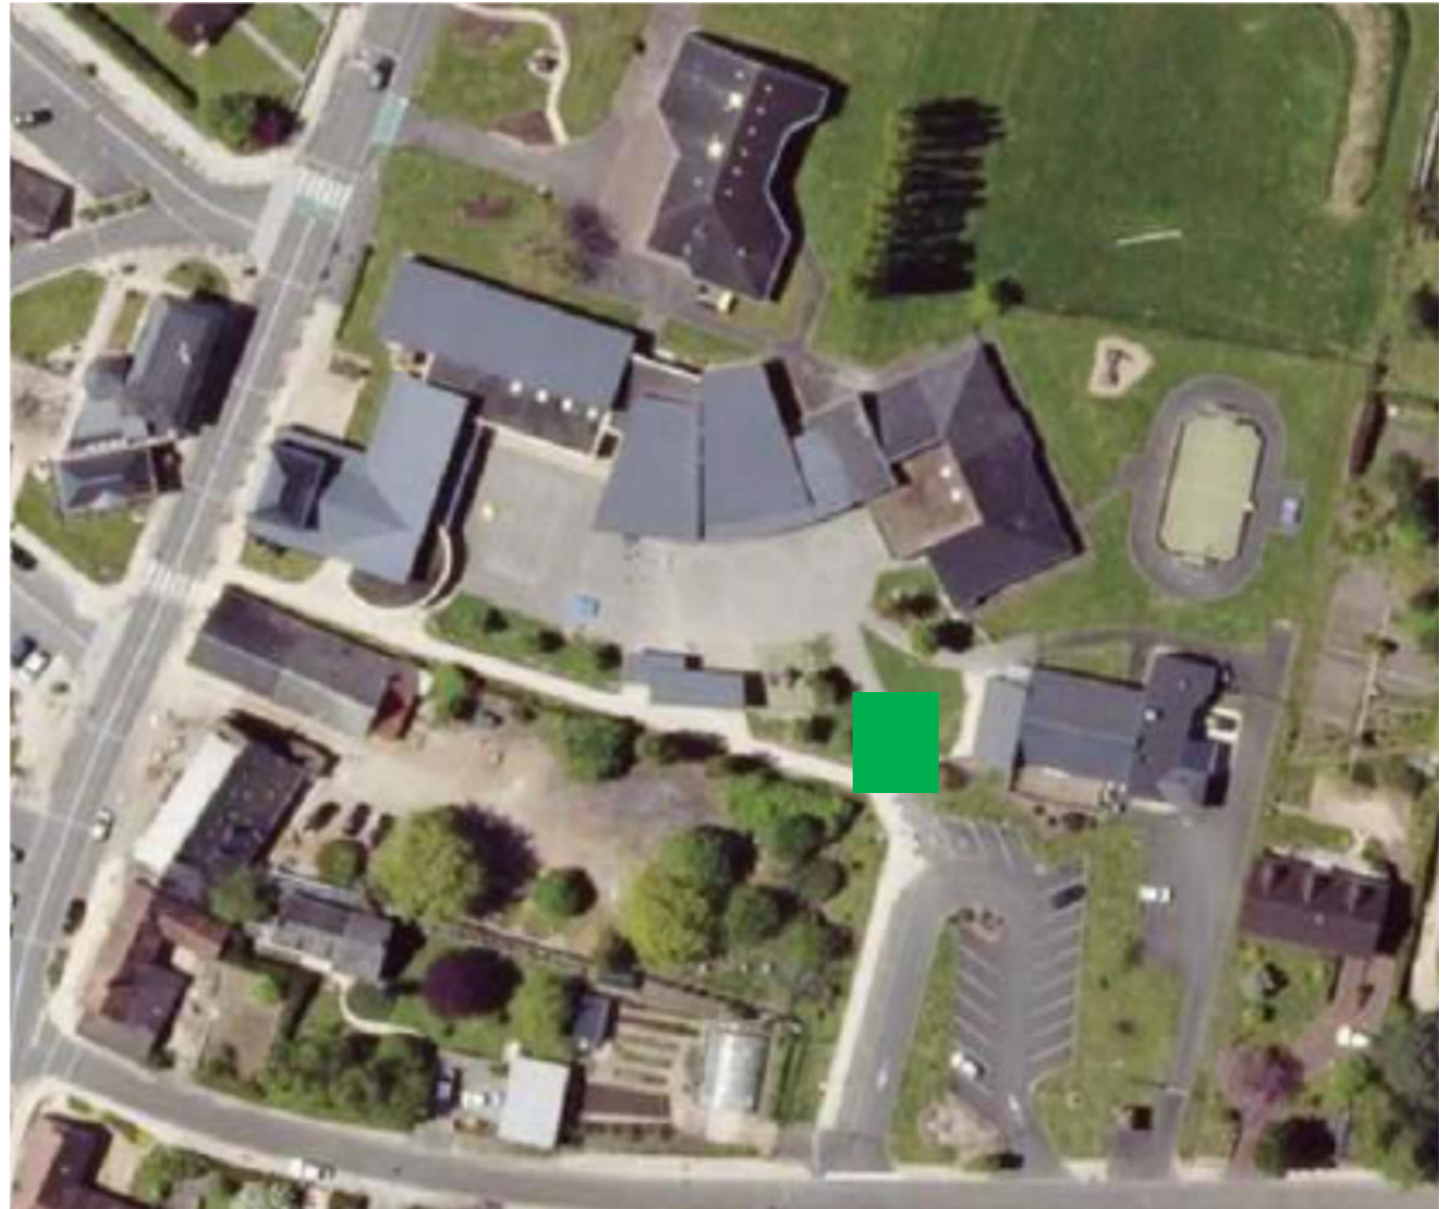

Qui Sort où en fin de journée?

À 16h30, les élèves sont accompagnés par leur enseignant au grand portail vert.

Portail vert

16h30 CM2 Monsieur Aimé
CM1/CM2 Madame Julien