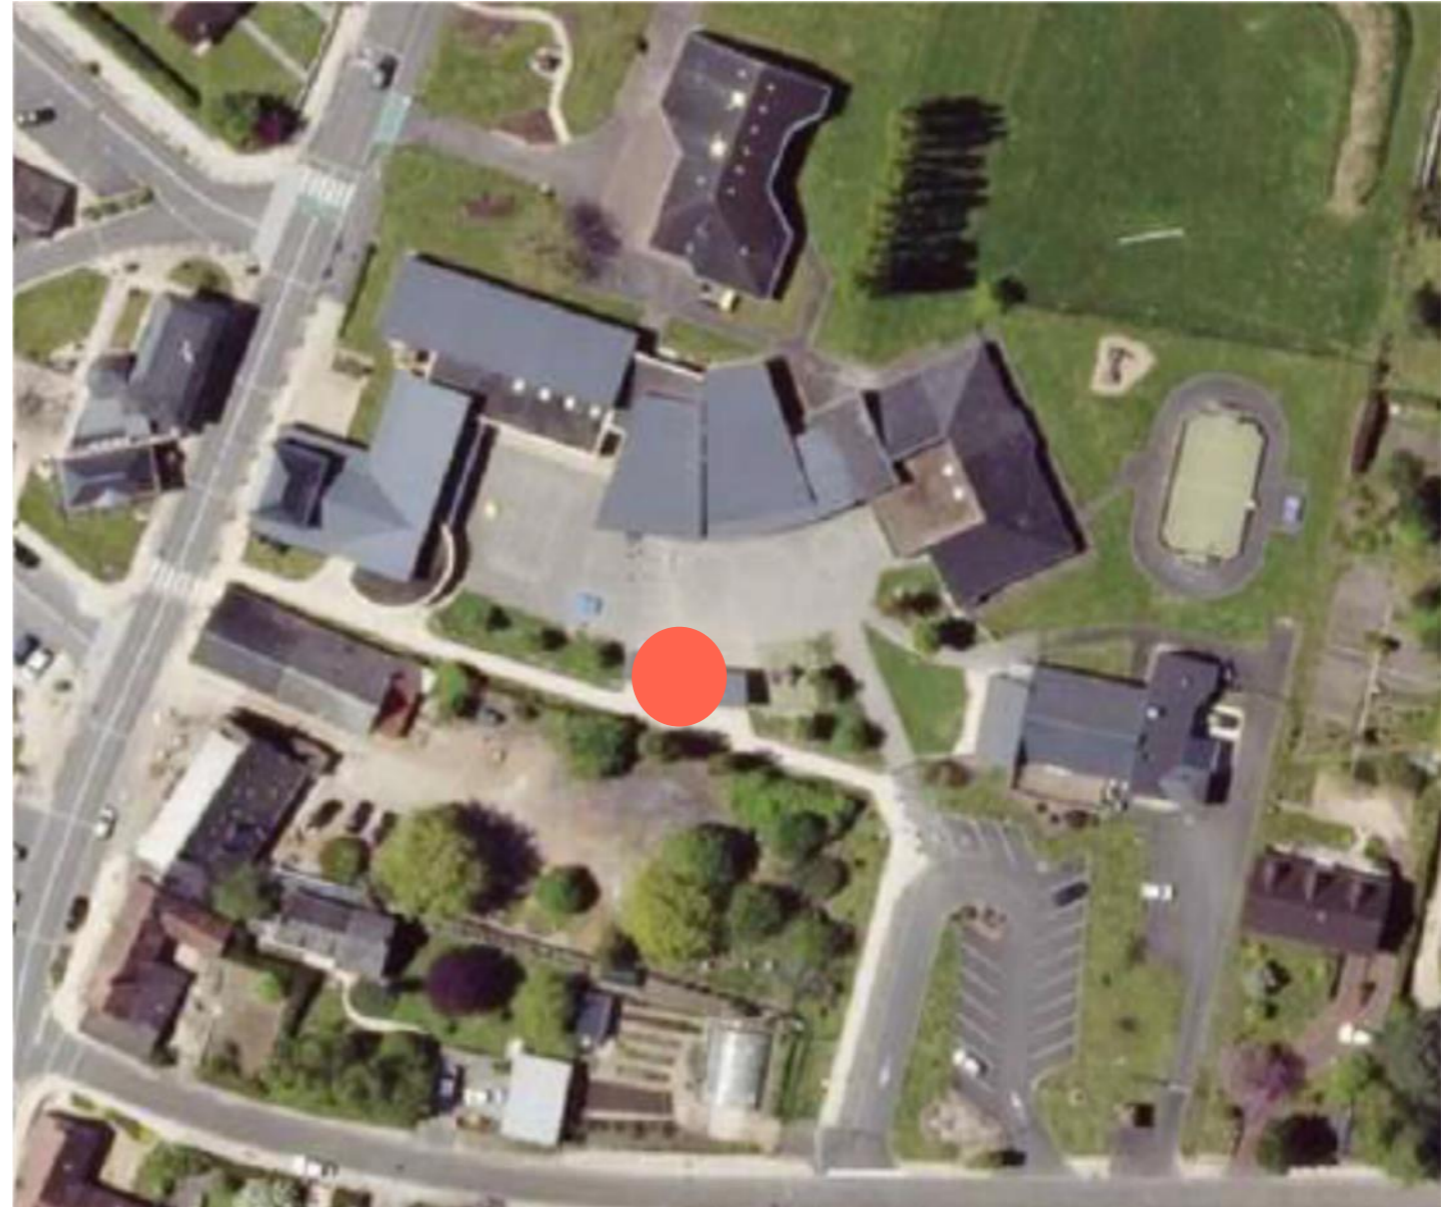

Au retour à 13h35 les élèves sont accueillis au même portail par un enseignant.

Qui Sort où en fin de journée?

À 16h30, les élèves sont accompagnés par leur enseignant au grand portail vert.

Portail vert