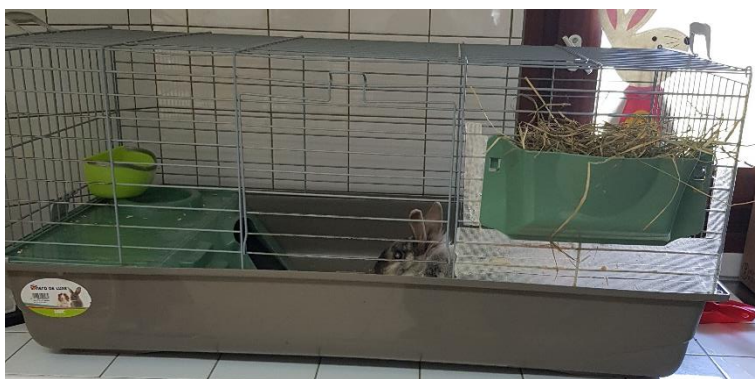

Un lapin dans la classe !

Depuis le jeudi 11 mars, une lapine « Valentine » a fait sa rentrée dans notre classe. Elle a une grande cage et même un parc dehors pour la récréation.

Tous les jours, nous lui donnons : du foin

; de l'eau ; des gâteaux

et des croquettes.